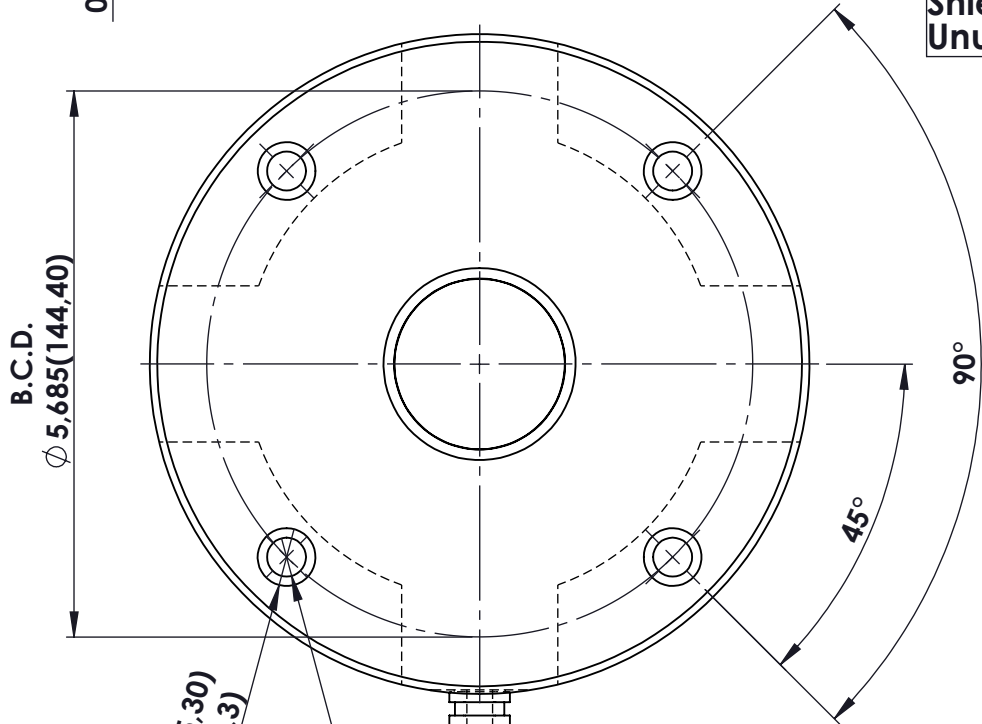

Wire color code:
 -SIG White
 +SIG Green
 -EXC Brown
 +EXC Red
 -SENSE Blue
 +SENSE Yellow
 Shield Grey
 Unused Pink

*n°4xDia 0,60(15,30)
 Depth 0,405(10,3)*
*n°4xDia Through
 0,405(10,30)*

**CABLE GLAND MOD PG7
 CABLE MOD. PUR
 CABLE LENGTH: 30FT (9,2m)**

**MATERIAL: INOX 17-4 PH
 TREATMENT: H900: 40÷44 HRC
 CAPACITY: 214000 Lbs
 SENSIVITY: 2,00 mV/V
 PROTECTION DEGREE IP67
 MARCATURA LCMK 214000 lb**

					toler. gen. 0 ÷ 30 ±0.10 30 ÷ 100 ±0.15 100 ÷ 300 ±0.25 300 ÷ 500 ±0.50 foro/alb H9 - h9 sm. e raggi 0.5		
Ap.	Data	Dis.	descrizione modifica		N° DISEGNO	A.2331	folgio 1 di 1
dimens. in mm.		peso kg. 11,00 Data 06.09.2023 Scala 1:2		CELLA IN COMPRESSIONE mod. CMK 214000 Lbs ASSIEME		disegnato GT controllato	
MATERIALE				GREZZO			
TRATTAMENTO				FINITURA LAVORAZ.			
PROPRIETA' METIOR srl VIETATA LA RIPRODUZIONE ANCHE PARZIALE SENZA PREVIA AUTORIZZAZIONE							